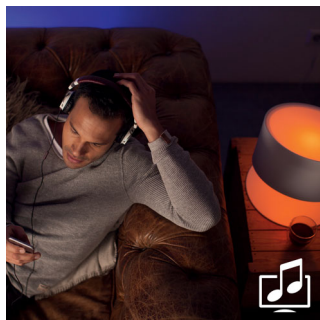

Synchronizujte s hudbou a filmy

Rozšířte zážitek ze sledování televize na celou místnost nebo synchronizujte světlo se svou oblíbenou hudbou a sledujte, jak reaguje na rytmus. Stáhněte si aplikace od jiných výrobců a objevte skvělé věci, které vám osvětlení Philips Hue nabízí.