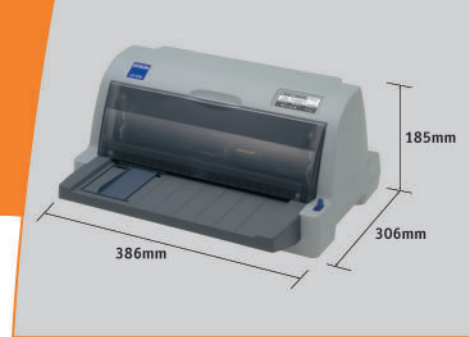

EPSON® LQ-630